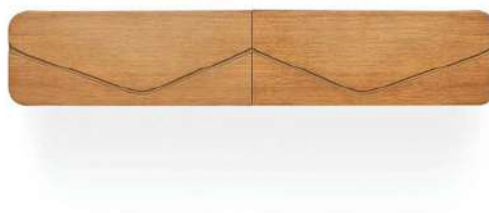


CATÁLOGO

2024

Pro
Mobile

| APARADORES |

APARADOR ATHENA

Acabamento na foto:
mel e ouro

Dimensões (A x L x P):
80 x 120 x 43 cm
80 x 160 x 43 cm
80 x 200 x 43 cm

APARADOR SILAS

Acabamento na foto:
damasco

Dimensões (A x L x P):
20 x 55 x 41,5 cm
20 x 105 x 41,5 cm
20 x 155 x 41,5 cm
20 x 200 x 41,5 cm

APARADOR MAGNUS

Acabamento na foto:
damasco e ouro

Dimensões (A x L x P):
80 x 120 x 45 cm
80 x 160 x 45 cm