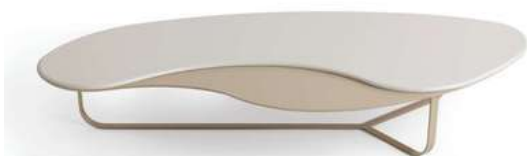

MESA DE CENTRO RHEA

Acabamentos na foto:	Dimensões (A x L x P):
amêndoa, offwhite	30 x 170 x 83 cm
fosco e ouro